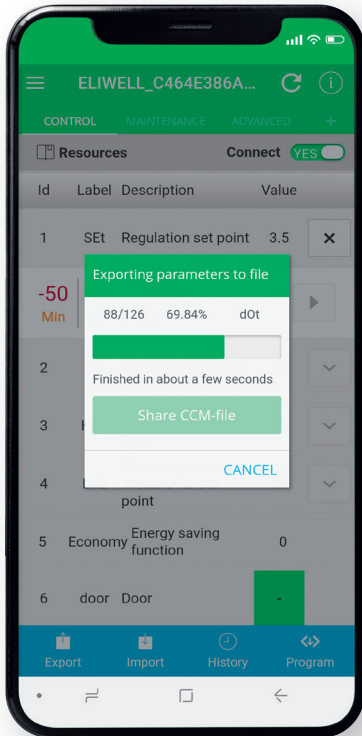

IDNext

✧ Commissioning facile e veloce tramite app Eliwell AIR ✧

INTERFACCIA UTENTE INTUITIVA

Disponibile da qualsiasi dispositivo tramite Dongle Bluetooth

IMPOSTAZIONI E SUPPORTO SEMPLIFICATI

Condivisione della mappa di configurazione

GESTIONE DEL DATALOGGING LOCALE

Scaricamento e condivisione dei dati memorizzati

Scopri di più su
Eliwell AIR